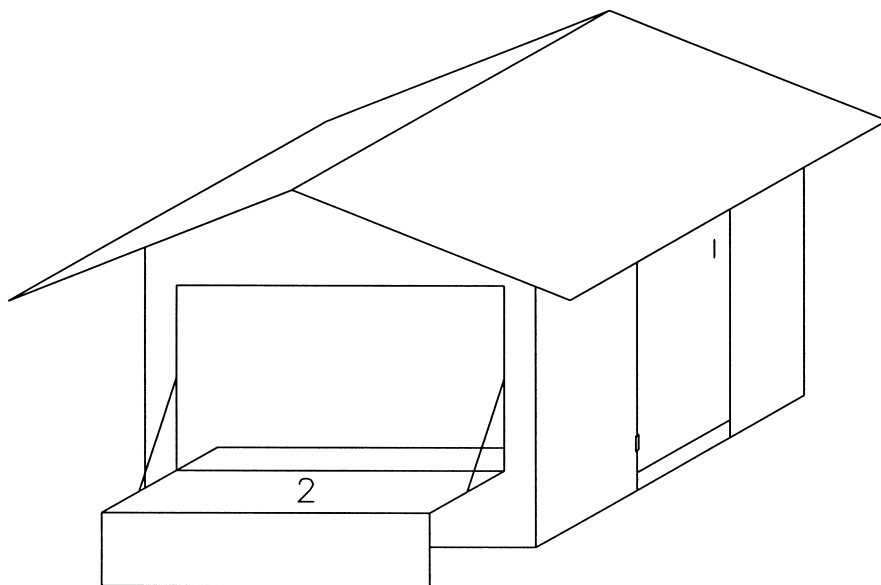

D

E

F
CAD-ZEICHNUNG

Diese Zeichnung darf ohne unsere schriftliche Bewilligung weder kopiert, nachgebildet, Dritten genannt, gezeigt oder zugänglich gemacht, noch zur Selbstausführung oder zur Herstellung durch Dritte benutzt werden