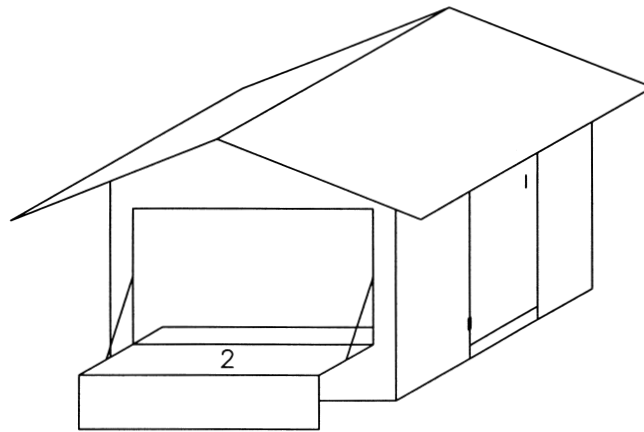

7

8

Allgemeintoleranzen DIN 7168

- ① Textiles Regen-Vordach und Seitenschutz (demonitierbar)
- ② Präsentationsfläche / Verkaufstisch (klappbar)

Pro Regio, Huttwil

CHALET

April 2005

Diese Zeichnung darf ohne unsere schriftliche Bewilligung weder kopiert, nachgebildet, Dritten personen gezeigt oder zugänglich gemacht, noch zur Selbstausführung oder zur Herstellung durch Dritte benutzt werden