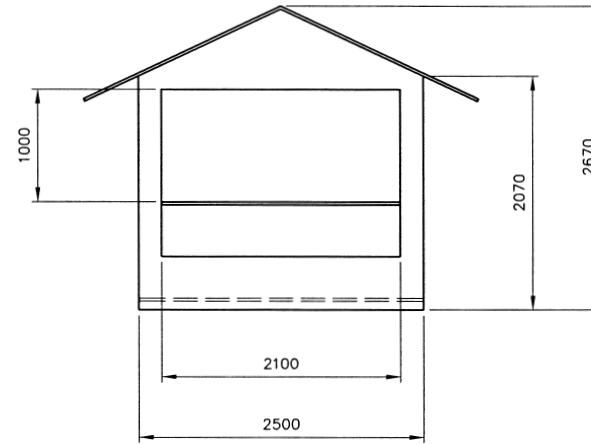

7

8

Allgemeintoleranzen DIN 7168

- ① Textiles Regen-Vordach und Seitenschutz (demonitierbar)
- ② Präsentationsfläche / Verkaufstisch (klappbar)

Pro Regio, Huttwil

CHALET

April 2005

Diese Zeichnung darf ohne unsere schriftliche Bewilligung weder kopiert, nachgebildet, Dritten personen gezeigt oder zugänglich gemacht, noch zur Selbstausführung oder zur Herstellung durch Dritte benutzt werden