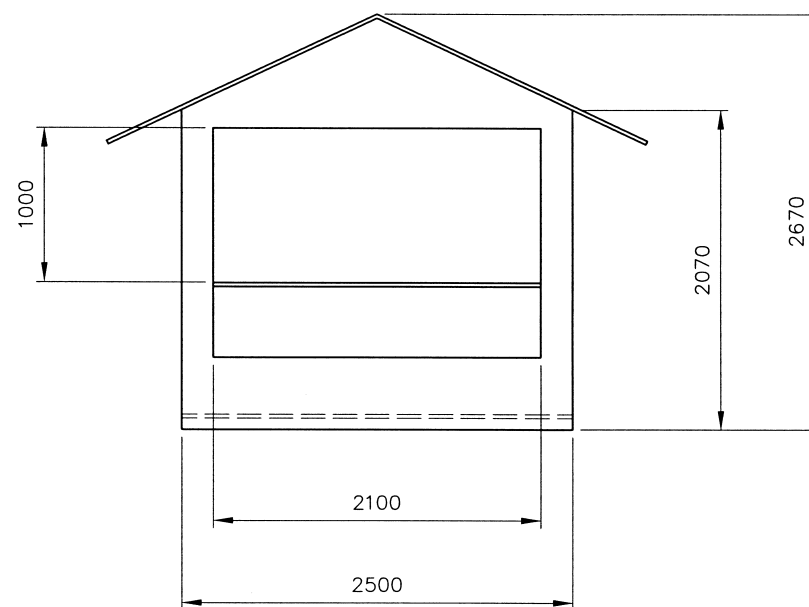

Allgemeintoleranzen DIN 7168

A

B

C

A

B

C